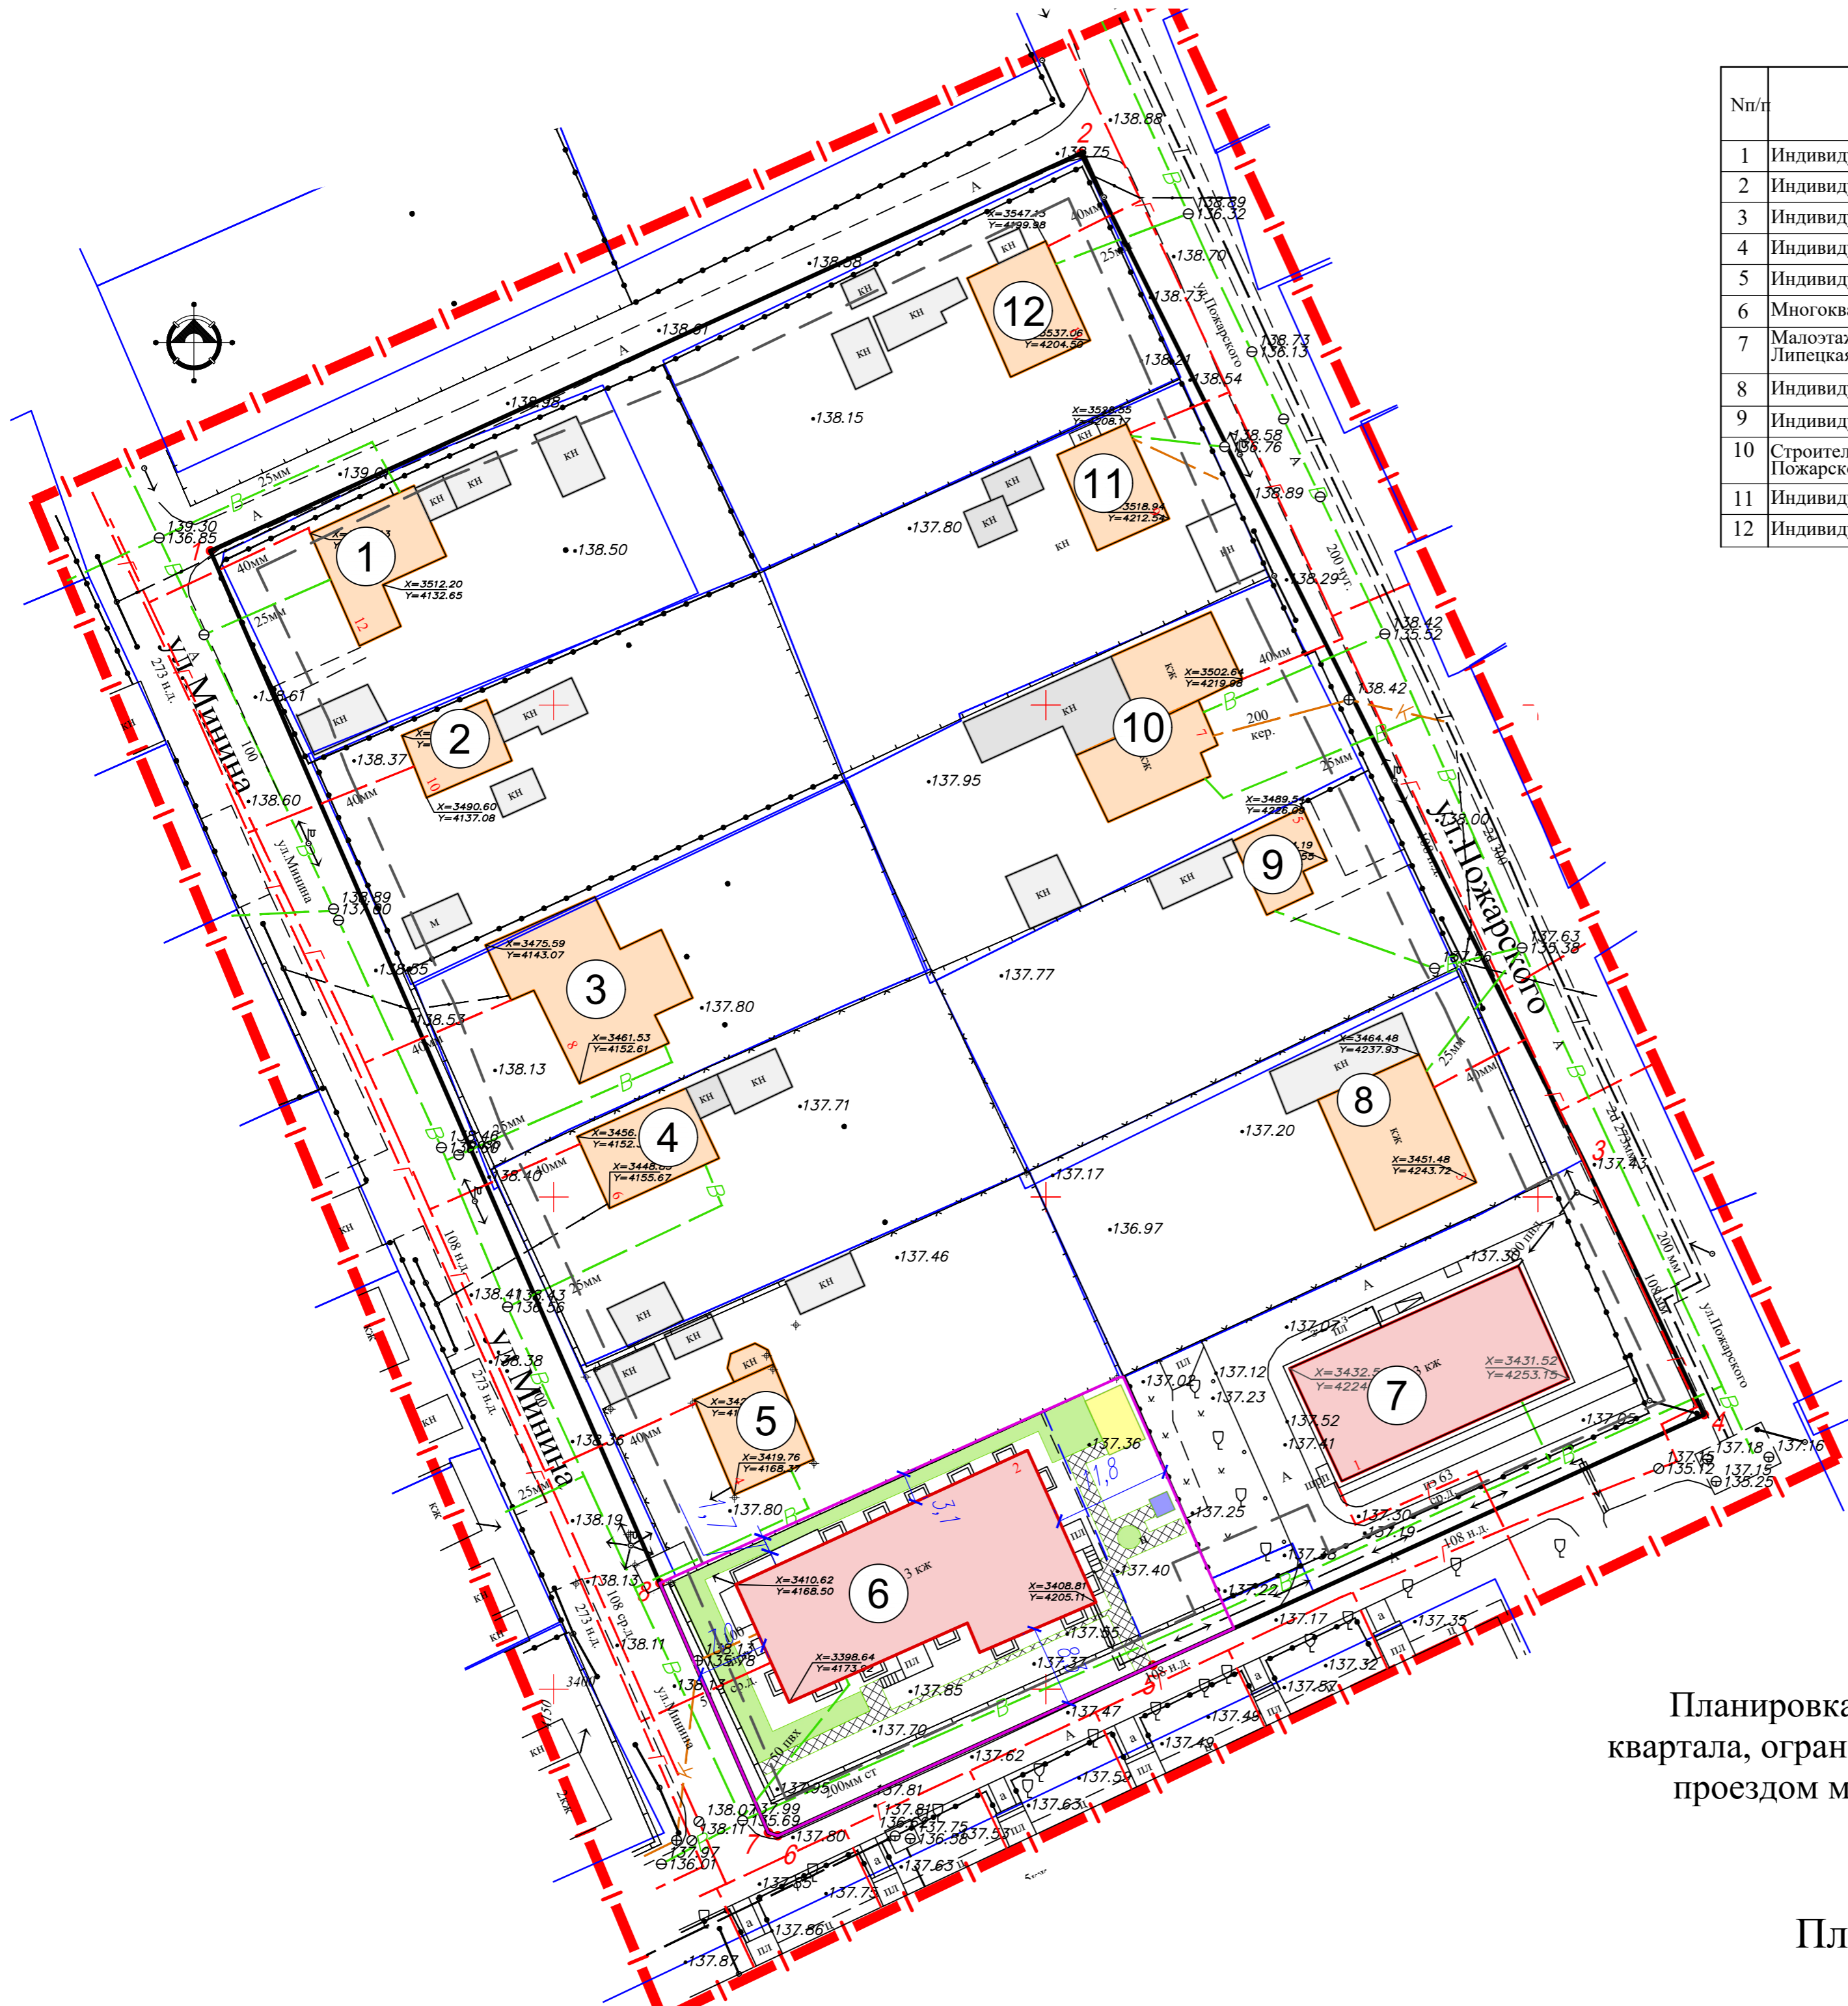

УСЛОВНЫЕ ОБОЗНАЧЕНИЯ

- - - - Границы проектирования
- - Красные линии
- - Линии регулирования застройки
- - Границы существующих кадастровых участков
- - Границы изменяемых земельных участков
- + + + - Охранные зоны инженерных объектов
- Ж-1 - Зона застройки индивидуальными жилыми домами
- Многоквартирные жилые дома существующие
- Индивидуальные жилые дома существующие
- Хозяйственные постройки
- - Границы образуемого земельного участка
- Проезды
- Озеленение территории
- Плиточное покрытие
- Детские площадки
- Площадки отдыха взрослых

Планировка территории (проект планировки и проект межевания) квартала, ограниченного улицами Кутузова, ул. Минина, ул. Пожарского, проездом между ул. Минина и ул. Пожарского в городе Липецке.

План красных линий (основной чертеж)